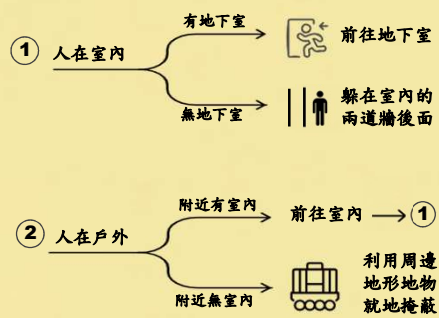

## 避難姿勢

- 1.採跪姿
- 2.身體微拱
- 3.胸口遠離地面
- 4.雙手遮住眼、耳
- 5.嘴巴微張

接獲防空  
警報訊息  
時，立即  
採取行動

新北市政府警察局關心您

## 防空警報音符

警報類別	緊急警報音符	音符總長度	辨別方式
防空 警報	1長聲2短聲，連續3次，長聲15秒，短聲5秒，每次間隔5秒。	115秒	警報起始音為1長聲15秒。
解除 警報	1長聲	90秒	警報起始音為1長聲90秒。

你家大樓地下室  
就是最好的  
防空避難處所

新北市政府警察局關心您