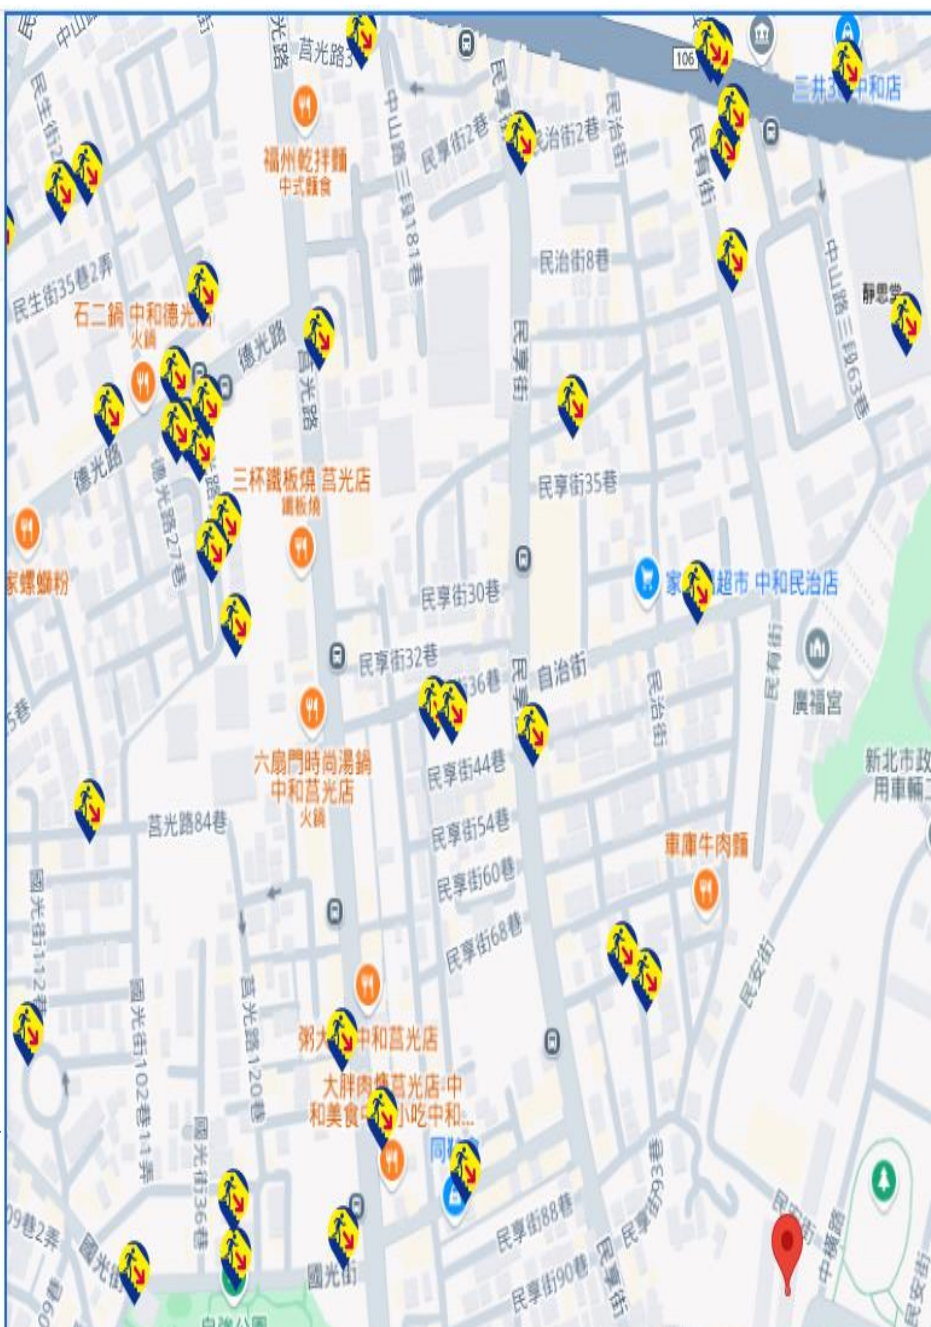

防空疏散避難專區

本專區資訊是為了讓市民於平時能熟悉防
由於防空疏散避難設施多位於大樓之地下
障，在未經 ...

三重區
三峽、鶯歌區、(北大特區)
土城區
中和區
永和區
汐止區
板橋區
板橋分局轄區(1)
海山分局轄區(2)
林口、泰山區
金山、萬里、石門區
淡水、三芝區
新店、深坑、烏來、坪林、石碇區
新莊區
瑞芳、貢寮、雙溪、平溪區
樹林區
蘆洲、五股、八里區

點
選
行
政
區

三重分局
三峽分局
土城分局
中和分局
永和分局
汐止分局
板橋分局(1)
海山分局(2)
林口分局
金山分局
淡水分局
新店分局
新莊分局
瑞芳分局
樹林分局
蘆洲分局

←

輸
入
所
在
地
址

將地圖移至
235台灣新北市中和區民安街178號

來源：Google [在地圖上顯示所有搜尋結果](#)

235新北市中和區民安街178號
235新北市中和區民安街178號
[在「Google 地圖」中檢視](#)

查詢
附近
防空
避難
處所

如何知道位置?

Q2

圖示指引防空避難處
所。

A2-3

圖示指引

本市列管之防空避難處所皆於門牌處或明顯位置設置標示牌

防空避難

Air Defense Shelter

自製宣導短片

你知道**防空避難設施**在哪裡嗎?
讓我來告訴你