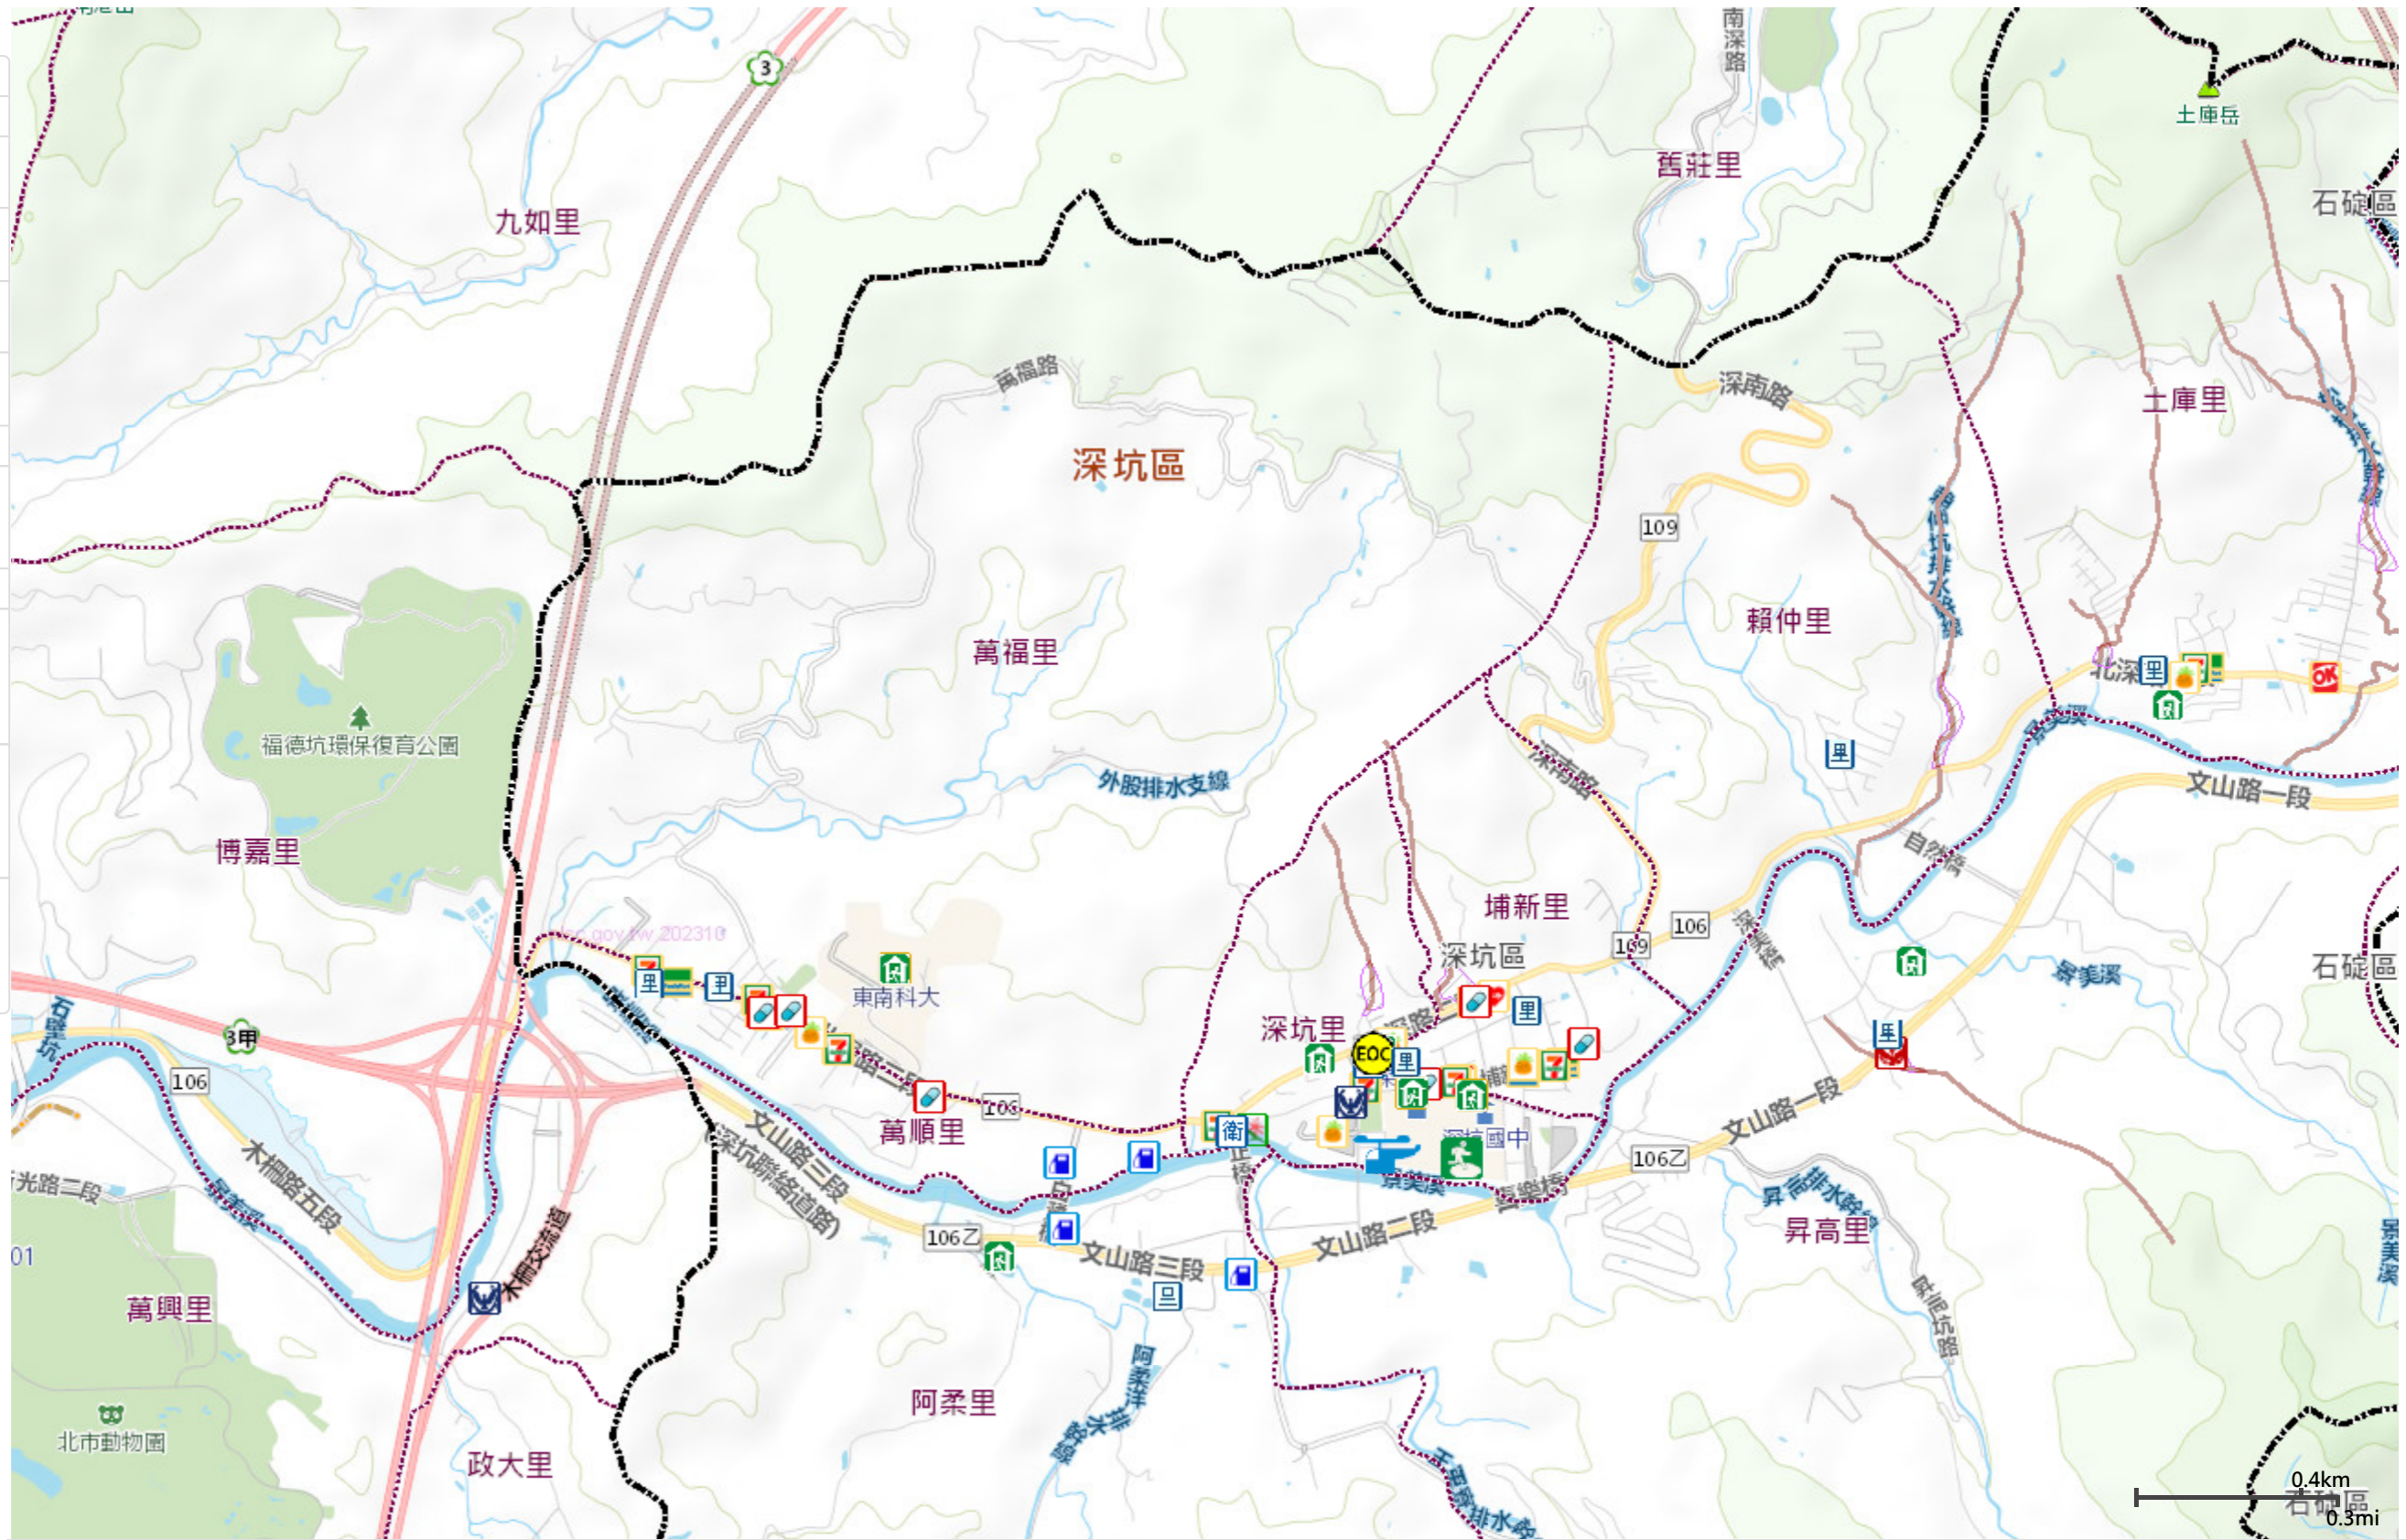

新北市深坑區萬福里防災地圖

防災資訊

人口數 人
災害通報單位(人員)
里長 鄭宗良 ☎: 2662-1600
深坑區災害應變中心 ☎: 02-26623116
深坑分駐所 ☎: 02-26621658
深坑分隊 ☎: 02-26621115
防災公園
深坑國中 (防災公園) 容納: 623人 地址: 新北市深坑區文化街41號
避難收容處所
東南科技大學(優先開設) 容納: 916人 · 適用災: 水土震海 地址: 新北市深坑區北深路3段152號 ☎: 8662-5859
深坑區公所(優先開設) 容納: 75人 · 適用災: 水土震海 地址: 新北市深坑區深坑街10號5樓 ☎: 26623116#223
深坑國小(優先開設) 容納: 649人 · 適用災: 水土震海 地址: 新北市深坑區文化街45號 ☎: 26624675#211

避難原則

- 水災：就地或垂直避難為原則，低窪地區宜預先疏散撤離前往避難處所。
- 地震：前往開放空間或公園為原則。
- 土石流：前往指定開放避難收容處所為原則。
- 海嘯：前往海拔高度10公尺以上、非海嘯潛勢區的鄰近高地或大樓。
- 核子事故：前往指定的核安集結點或避難收容處所為原則。

圖例說明	防災公園	里辦公處	區公所	海嘯避難大樓	小中高大完學校
	避難收容所	警察單位	加油站	海嘯避難高地	四大超商
	直升機起降點	消防單位	捷運站	核安集結點	地震斷層150公尺影響範圍
	災害應變中心	衛生單位	公園綠地	核安防護站	土石流潛勢溪流及影響範圍
	臨時供水站	醫療單位	藥局	遊憩據點	民生用品賣場

防災地圖 全民防災E點通 防空避難處所

2023年11月6日 列印