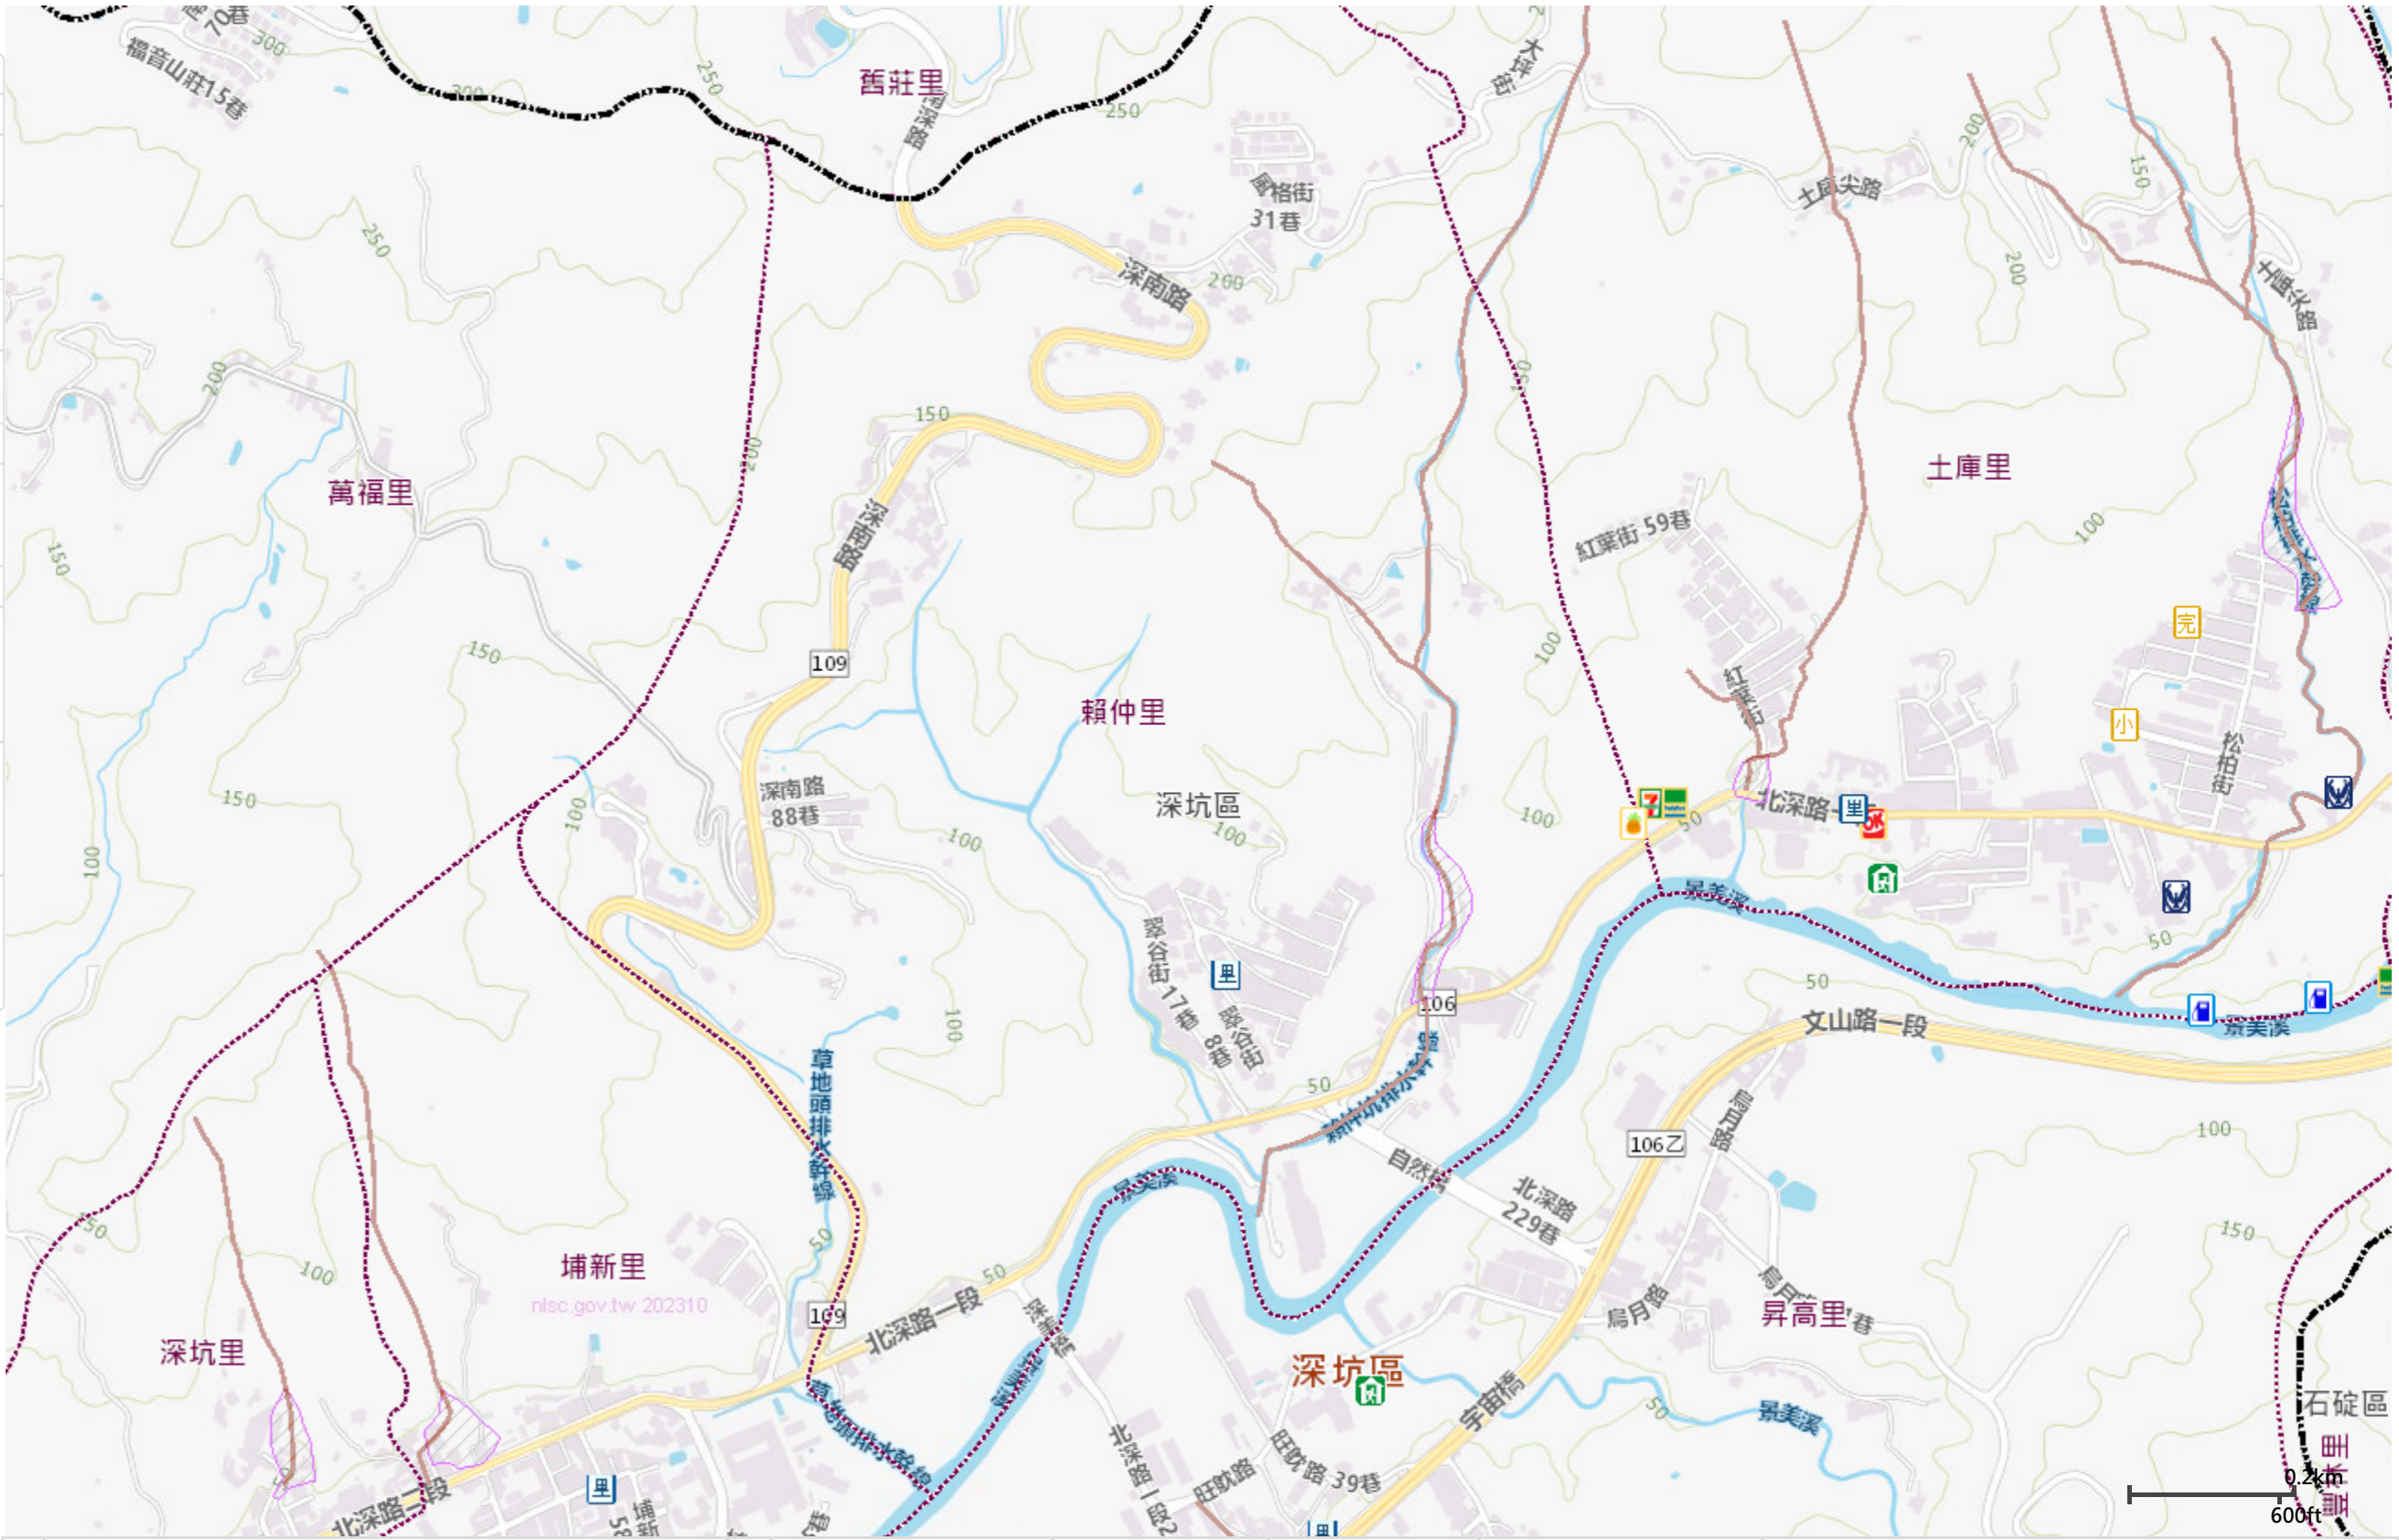

新北市深坑區賴仲里防災地圖

防災資訊

人口數	人
災害通報單位(人員)	
里長	蕭麗玉
電話	: 2662-9962
深坑區災害應變中心	
電話	: 02-26623116
深坑分駐所	
電話	: 02-26621658
深坑分隊	
電話	: 02-26621115
防災公園	
深坑國中 (防災公園)	
容納	: 623人
地址	新北市深坑區文化街41號
避難收容處所	
深坑區公所(優先開設)	
容納	: 75人 · 適用災: 水土農海
地址	新北市深坑區深坑街10號5樓
電話	: 26623116#223
土庫第一市民活動中心(優先開設)	
容納	: 150人 · 適用災: 水土農海
地址	新北市深坑區北深路1段83巷8弄36號
電話	: 0986-972-572
昇高市民活動中心(優先開設)	
容納	: 204人 · 適用災: 水土農海
地址	新北市深坑區旺耽路25號
電話	: 2662-6987、2663-1246

避難原則

- 水災：就地或垂直避難為原則，低窪地區宜預先疏散撤離前往避難處所。
- 地震：前往開放空間或公園為原則。
- 土石流：前往指定開放避難收容處所為原則。
- 海嘯：前往海拔高度10公尺以上、非海嘯潛勢區的鄰近高地或大樓。
- 核子事故：前往指定的核安集結點或避難收容處所為原則。

圖例說明	防災公園	里辦公處	區公所	海嘯避難大樓	小中高大大學校
	避難收容所	警察單位	加油站	海嘯避難高地	7-11 OK 四大超商
	直升機起降點	消防單位	捷運站	核安集結點	地震斷層150公尺影響範圍
	災害應變中心	衛生單位	公園綠地	核安防護站	土石流潛勢溪流及影響範圍
	臨時供水站	醫療單位	藥局	遊憩據點	民生用品賣場

[防災地圖](#)
[全民防災E點通](#)
[防空避難處所](#)

2023年11月6日 列印