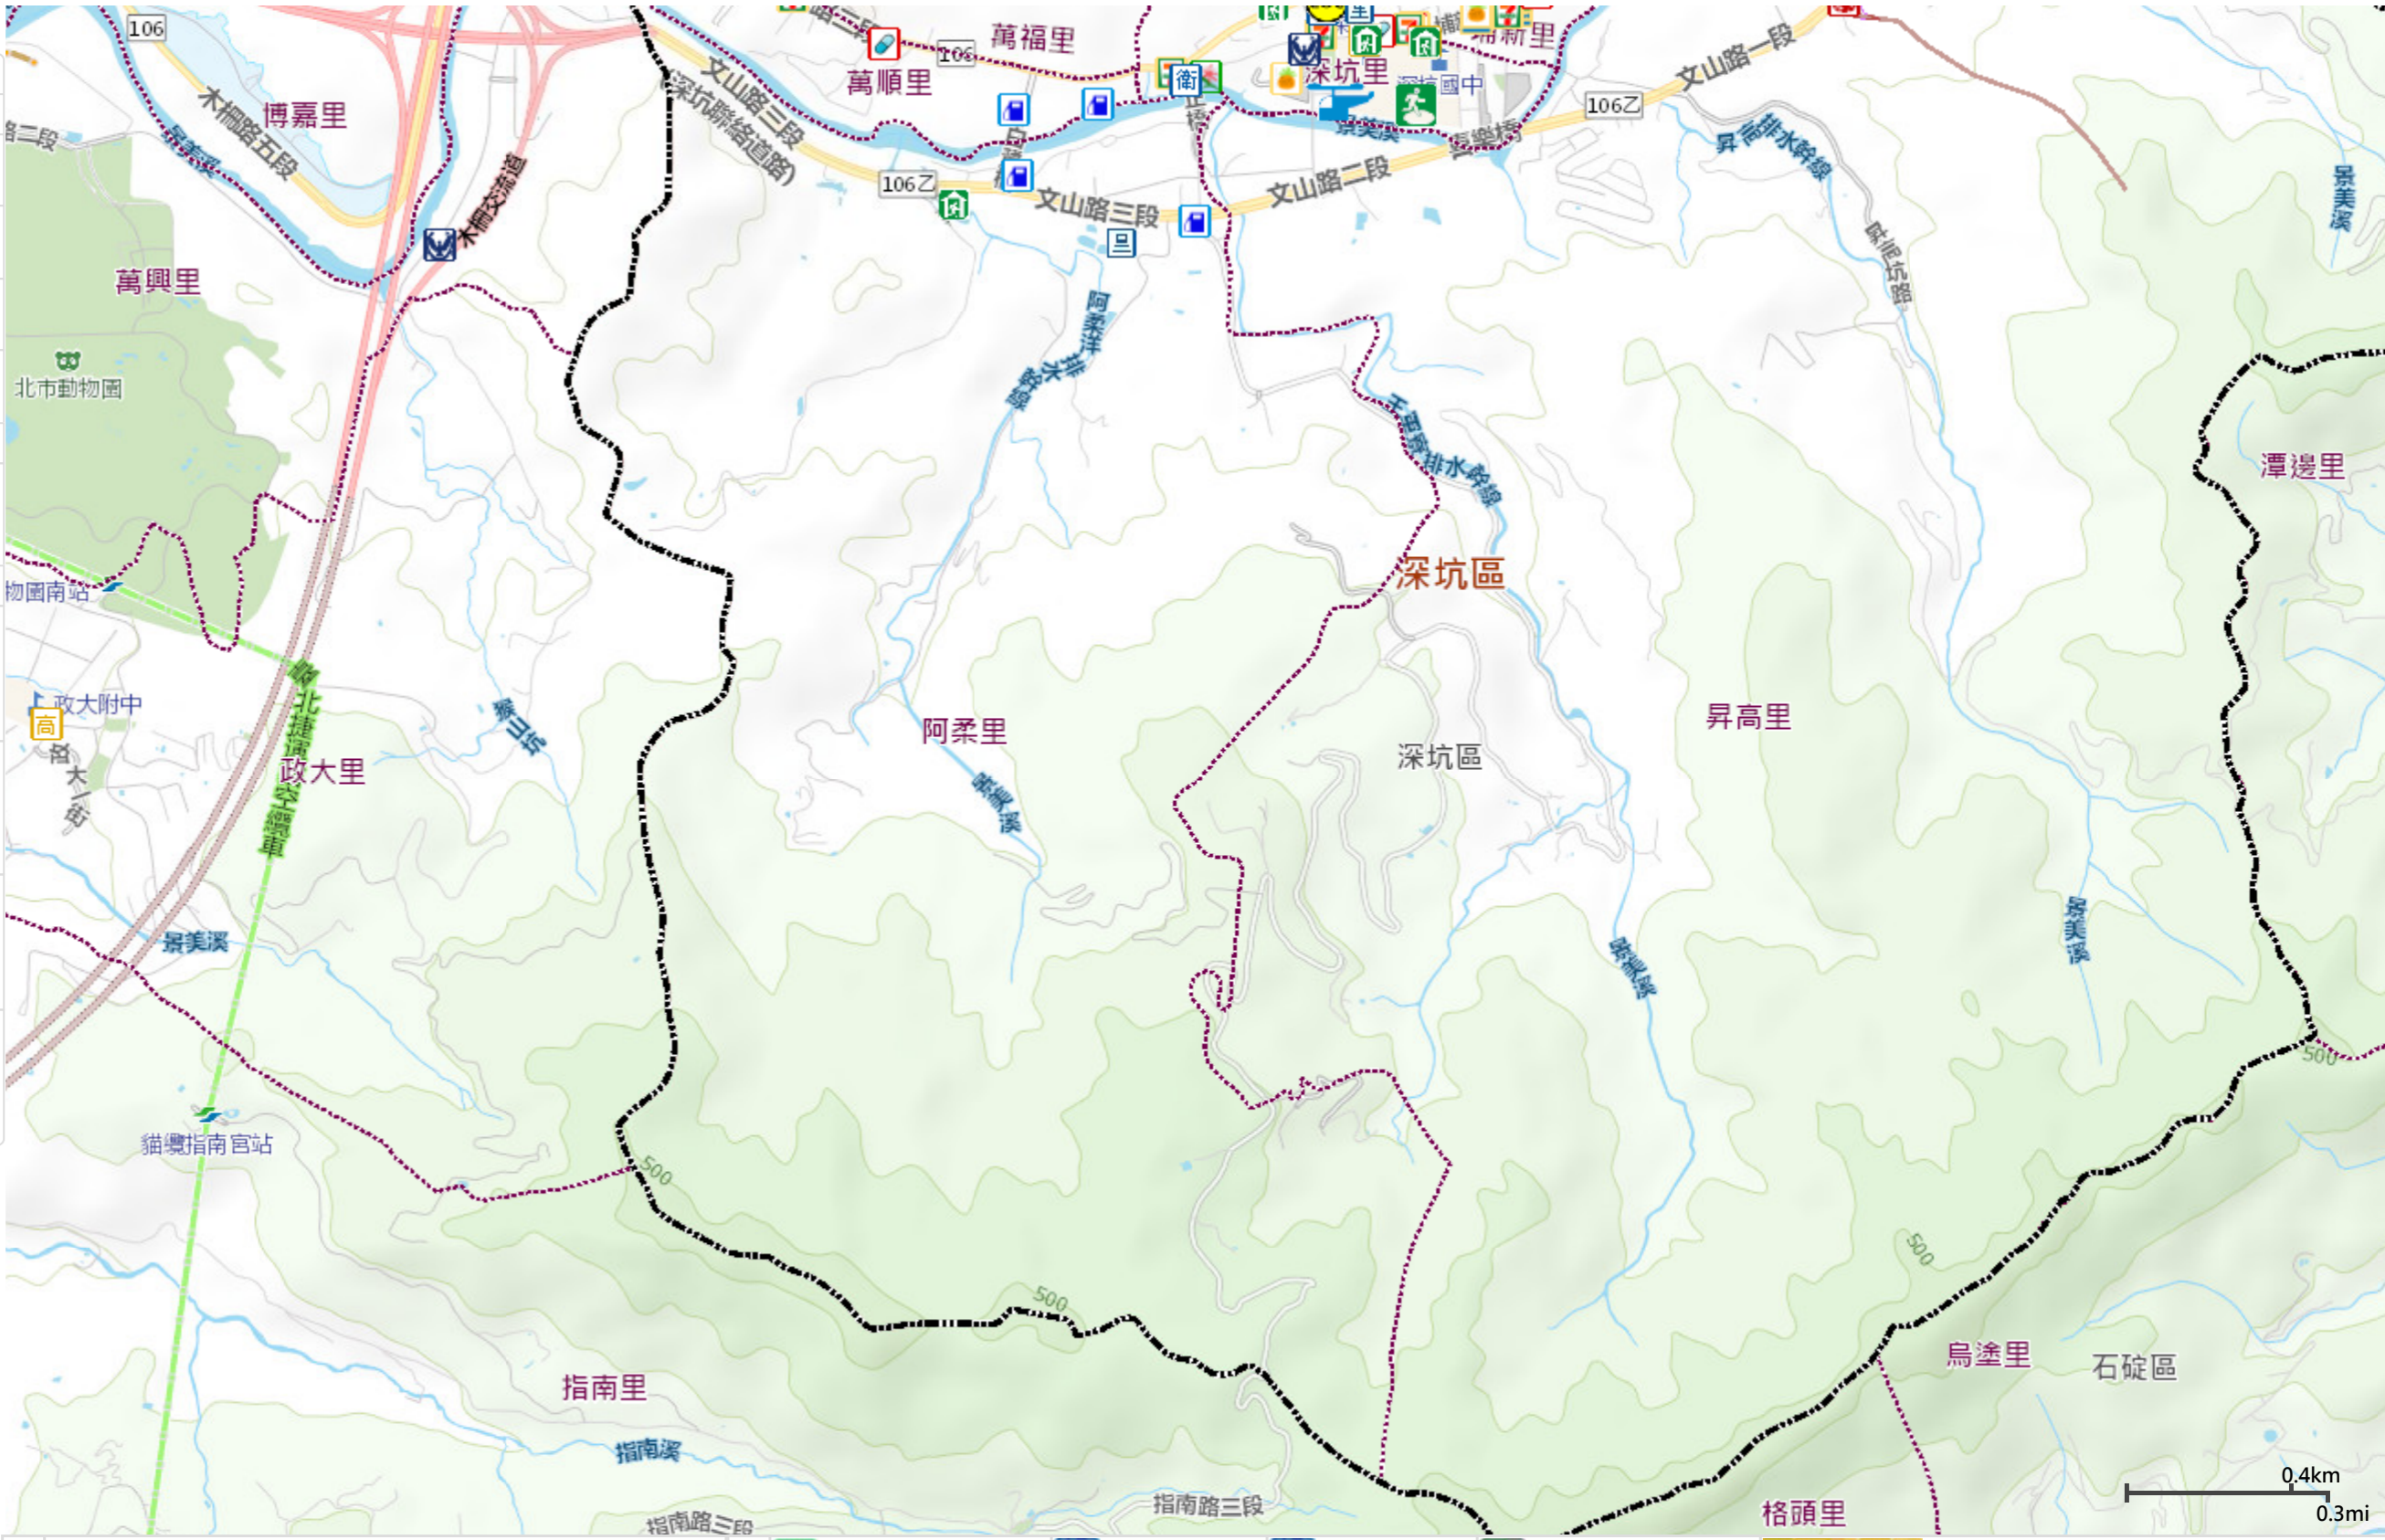

新北市深坑區阿柔里防災地圖

防災資訊

人口數	人
災害通報單位(人員)	
里長	羅定國
電話	: 2662-4285
深坑區災害應變中心	
電話	: 02-26623116
深坑分駐所	
電話	: 02-26621658
深坑分隊	
電話	: 02-26621115
防災公園	
深坑國中 (防災公園)	
容納	: 623人
地址	新北市深坑區文化街41號
避難收容處所	
阿柔市民活動中心(優先開設)	
容納	: 100人 · 適用災: 土 農 海
地址	新北市深坑區阿柔洋62號
電話	: 26623116#211
深坑區公所(優先開設)	
容納	: 75人 · 適用災: 水 土 農 海
地址	新北市深坑區深坑街10號5樓
電話	: 26623116#223
深坑國小(優先開設)	
容納	: 649人 · 適用災: 水 土 農 海
地址	新北市深坑區文化街45號
電話	: 26624675#211
昇高市民活動中心	
容納	: 204人 · 適用災: 水 土 農 海
地址	新北市深坑區旺耽路25號
電話	: 2662-6987、2663-1246

避難原則

- 水災：就地或垂直避難為原則，低窪地區宜預先疏散撤離前往避難處所。
- 地震：前往開放空間或公園為原則。
- 土石流：前往指定開放避難收容處所為原則。
- 海嘯：前往海拔高度10公尺以上、非海嘯潛勢區的鄰近高地或大樓。
- 核子事故：前往指定的核安集結點或避難收容處所為原則。

圖例說明	防災公園	里辦公處	區公所	海嘯避難大樓	小中高大完學校
	避難收容所	警察單位	加油站	海嘯避難高地	四大超商
	直升機起降點	消防單位	捷運站	核安集結點	地震斷層150公尺影響範圍
	災害應變中心	衛生單位	公園綠地	核安防護站	土石流潛勢溪流及影響範圍
	臨時供水站	醫療單位	藥局	遊憩據點	民生用品賣場