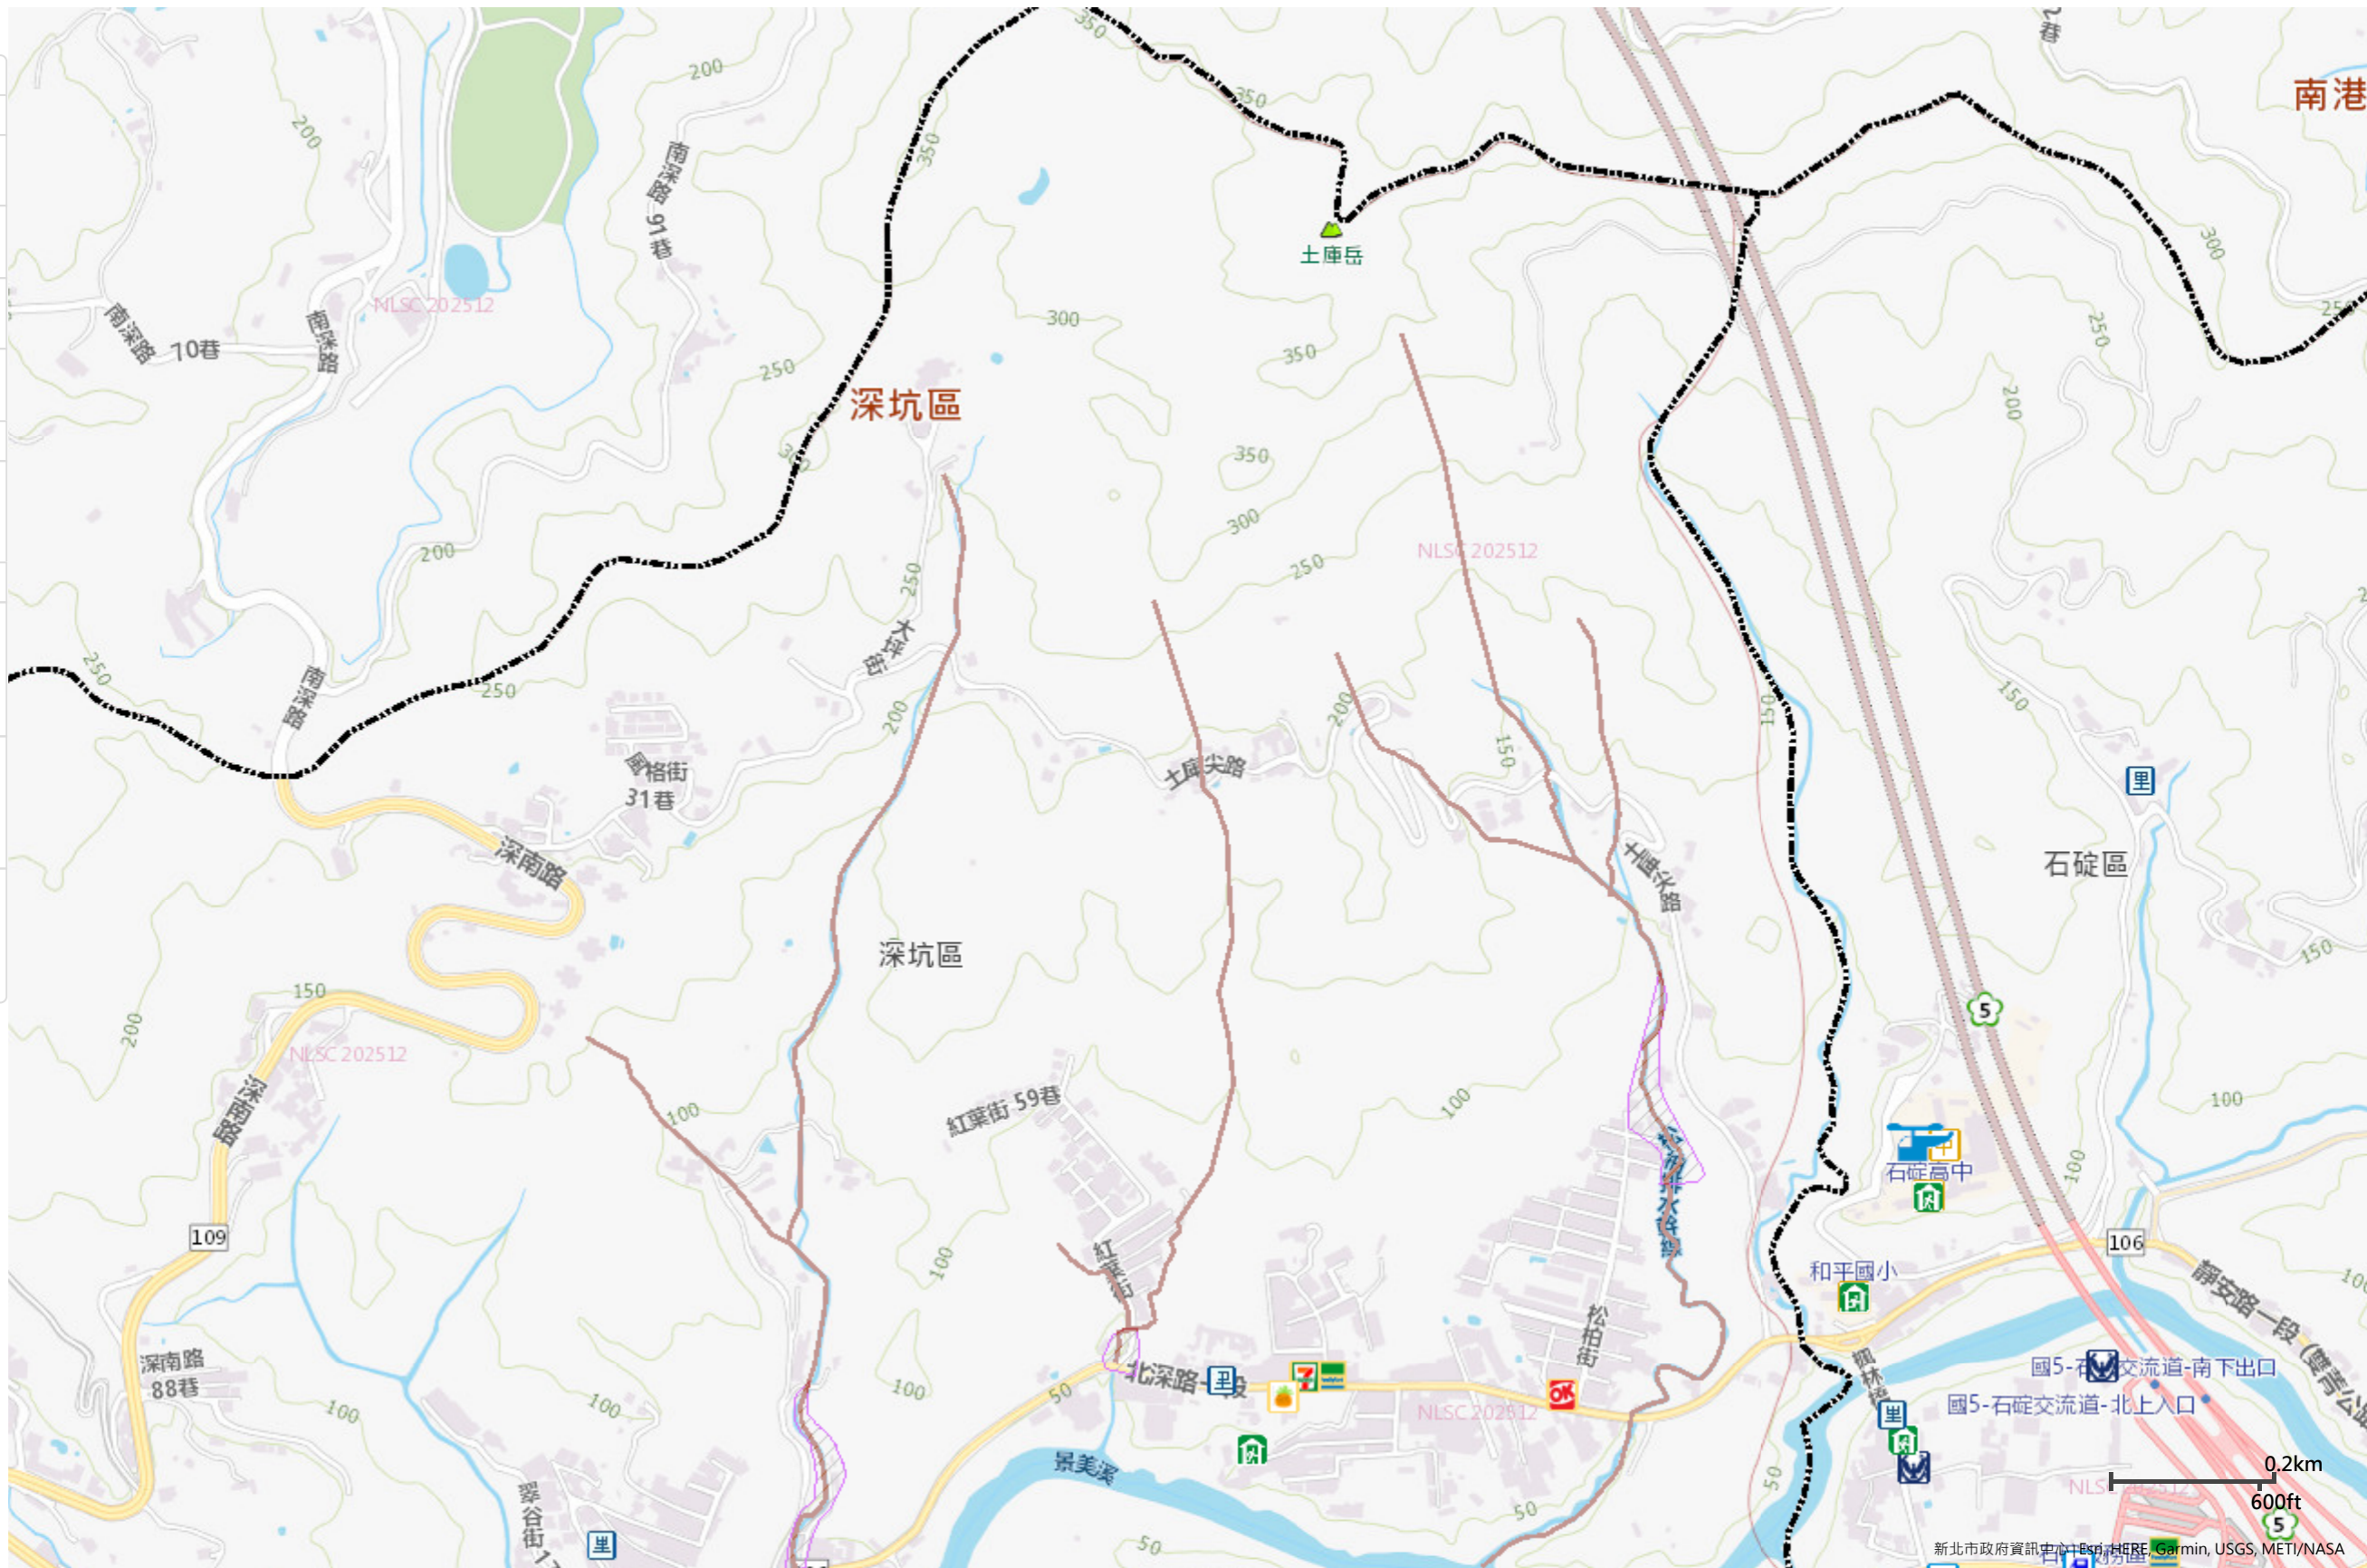

新北市深坑區土庫里防災地圖

防災資訊

深坑區土庫里 人口數 3098人

災害通報單位(人員)

里長 高太郎

☎: 2662-7777

EOC 深坑區災害應變中心

☎: 02-26623116

深坑分駐所

☎: 02-26621658

深坑分隊

☎: 02-26621115

防災公園

📍 深坑國中 (防災公園)

容納: 623人

📍 新北市深坑區文化街41號

避難收容處所

📍 土庫第一市民活動中心(優先開設)

容納: 150人 · 適用災: **水****土****震****海**

📍 新北市深坑區北深路1段83巷8弄36號

☎: 0986-972-572

📍 深坑區公所(優先開設)

容納: 75人 · 適用災: **水****土****震****海**

📍 新北市深坑區深坑街10號5樓

☎: 26623116#223

📍 深坑國中(優先開設)

容納: 264人 · 適用災: **水****土****震****海**

📍 新北市深坑區文化街41號

☎: 26621455#31

避難原則

- → 水災：就地或垂直避難為原則，低窪地區宜預先疏散撤離前往避難處所。
- → 地震：前往開放空間或公園為原則。
- → 土石流：前往指定開放避難收容處所為原則。
- → 海嘯：前往海拔高度10公尺以上、非海嘯潛勢區的鄰近高地或大樓。
- → 核子事故：前往指定的核安集結點或避難收容處所為原則。

防災公園	里辦公處	區公所	海嘯避難大樓	小中高大學校
避難收容所	警察單位	加油站	海嘯避難高地	四大超商
直升機起降點	消防單位	捷運站	核安集結點	地震斷層150公尺影響範圍
災害應變中心	衛生單位	公園綠地	核安防護站	土石流潛勢溪流及影響範圍
臨時供水站	醫療單位	藥局	遊憩據點	民生用品賣場

防災地圖 全民防災E點通 防空避難處所

2026年1月23日 列印