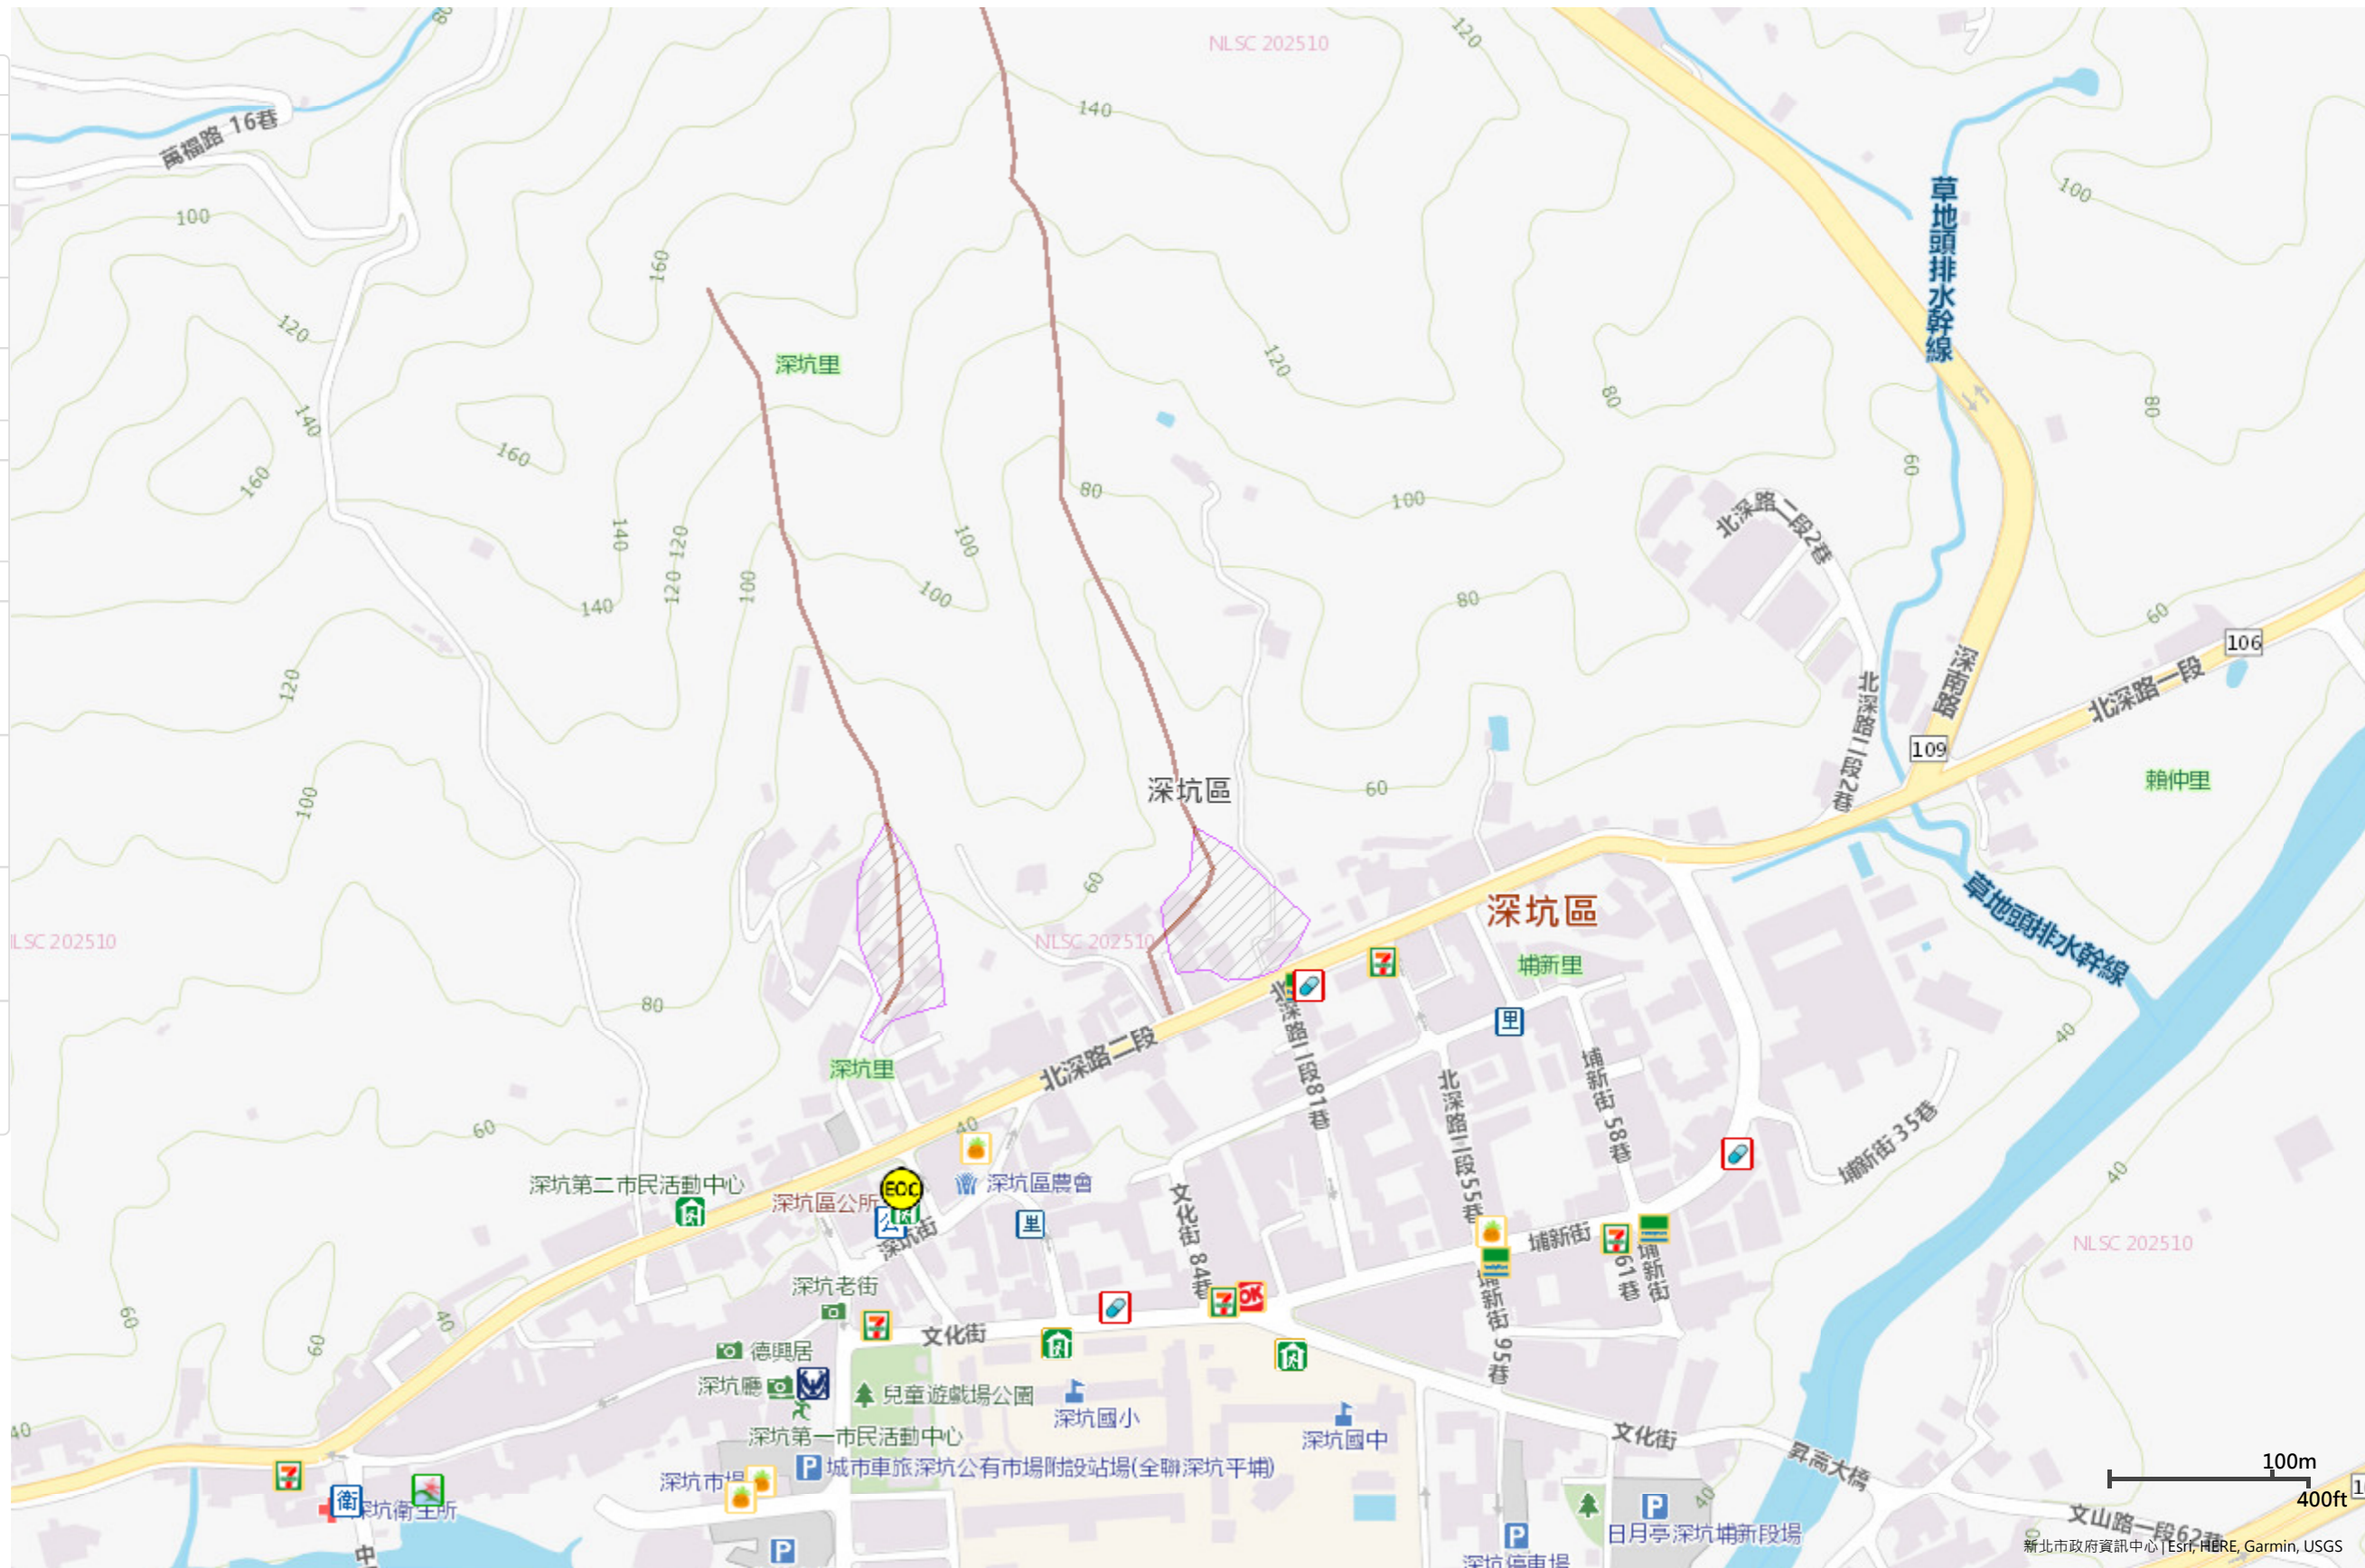

# 新北市深坑區埔新里防災地圖

**避難原則**

- 水災：就地或垂直避難為原則，低窪地區宜預先疏散撤離前往避難處所。
- 地震：前往開放空間或公園為原則。
- 土石流：前往指定開放避難收容處所為原則。
- 海嘯：前往海拔高度10公尺以上、非海嘯潛勢區的鄰近高地或大樓。
- 核子事故：前往指定的核安集結點或避難收容處所為原則。

防災公園	里辦公處	區公所	海嘯避難大樓	小中高大學校
避難收容所	警察單位	加油站	海嘯避難高地	四大超商
直升機起降點	消防單位	捷運站	核安集結點	地震斷層150公尺影響範圍
災害應變中心	衛生單位	公園綠地	核安防護站	土石流潛勢溪流及影響範圍
臨時供水站	醫療單位	藥局	遊憩據點	民生用品賣場