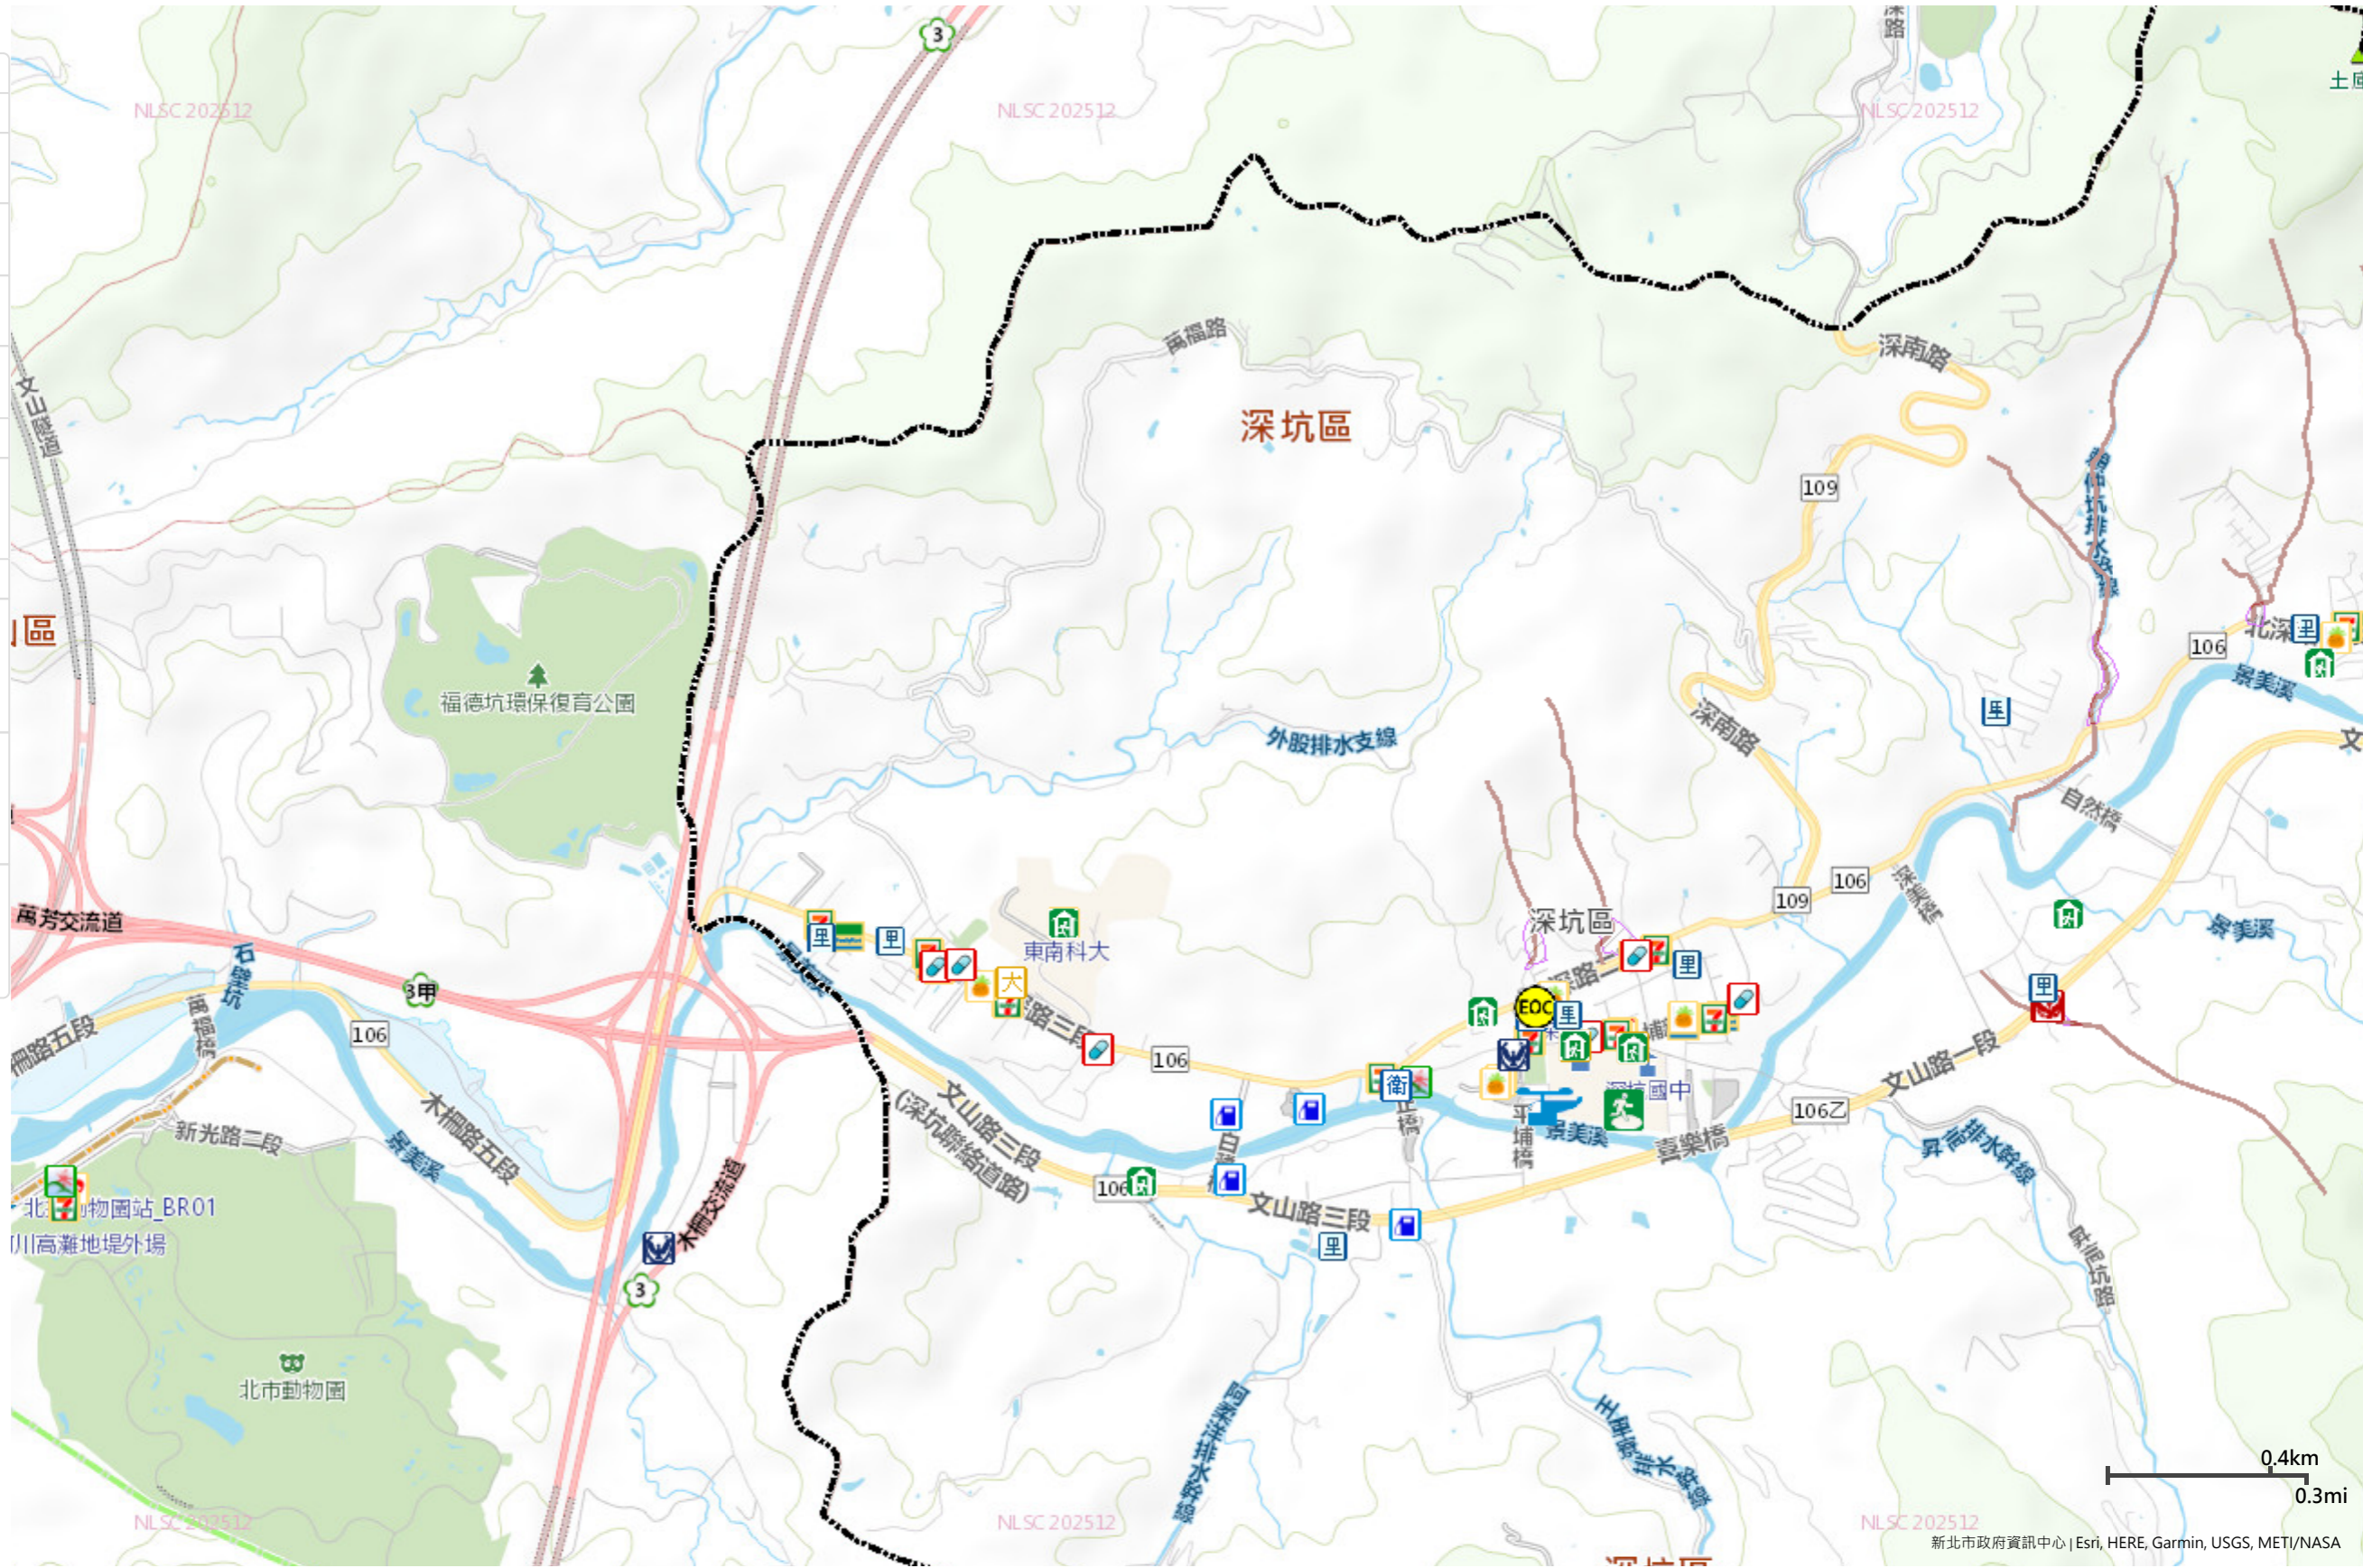

新北市深坑區萬福里防災地圖

防災資訊

深坑區萬福里 人口數 2735人

災害通報單位(人員)

里長 鄭宗良

☎: 2662-1600

深坑區災害應變中心

☎: 02-26623116

☎: 26623116#223

◎ 深坑國小(優先開設)

容納: 649人 · 適用災: 水 土 震 海

📍 新北市深坑區文化街45號

☎: 26624675#211

避難原則

- 水災：就地或垂直避難為原則，低窪地區宜預先疏散撤離前往避難處所。
- 地震：前往開放空間或公園為原則。
- 土石流：前往指定開放避難收容處所為原則。
- 海嘯：前往海拔高度10公尺以上、非海嘯潛勢區的鄰近高地或大樓。
- 核子事故：前往指定的核安集結點或避難收容處所為原則。

圖例說明	防災公園	里辦公處	區公所	海嘯避難大樓	小中高大學校
	避難收容所	警察單位	加油站	海嘯避難高地	四大超商
	直升機起降點	消防單位	捷運站	核安集結點	地震斷層150公尺影響範圍
	災害應變中心	衛生單位	公園綠地	核安防護站	土石流潛勢溪流及影響範圍
	臨時供水站	醫療單位	藥局	遊憩據點	民生用品賣場

防災地圖 全民防災E點通 防空避難處所

2026年1月23日 列印